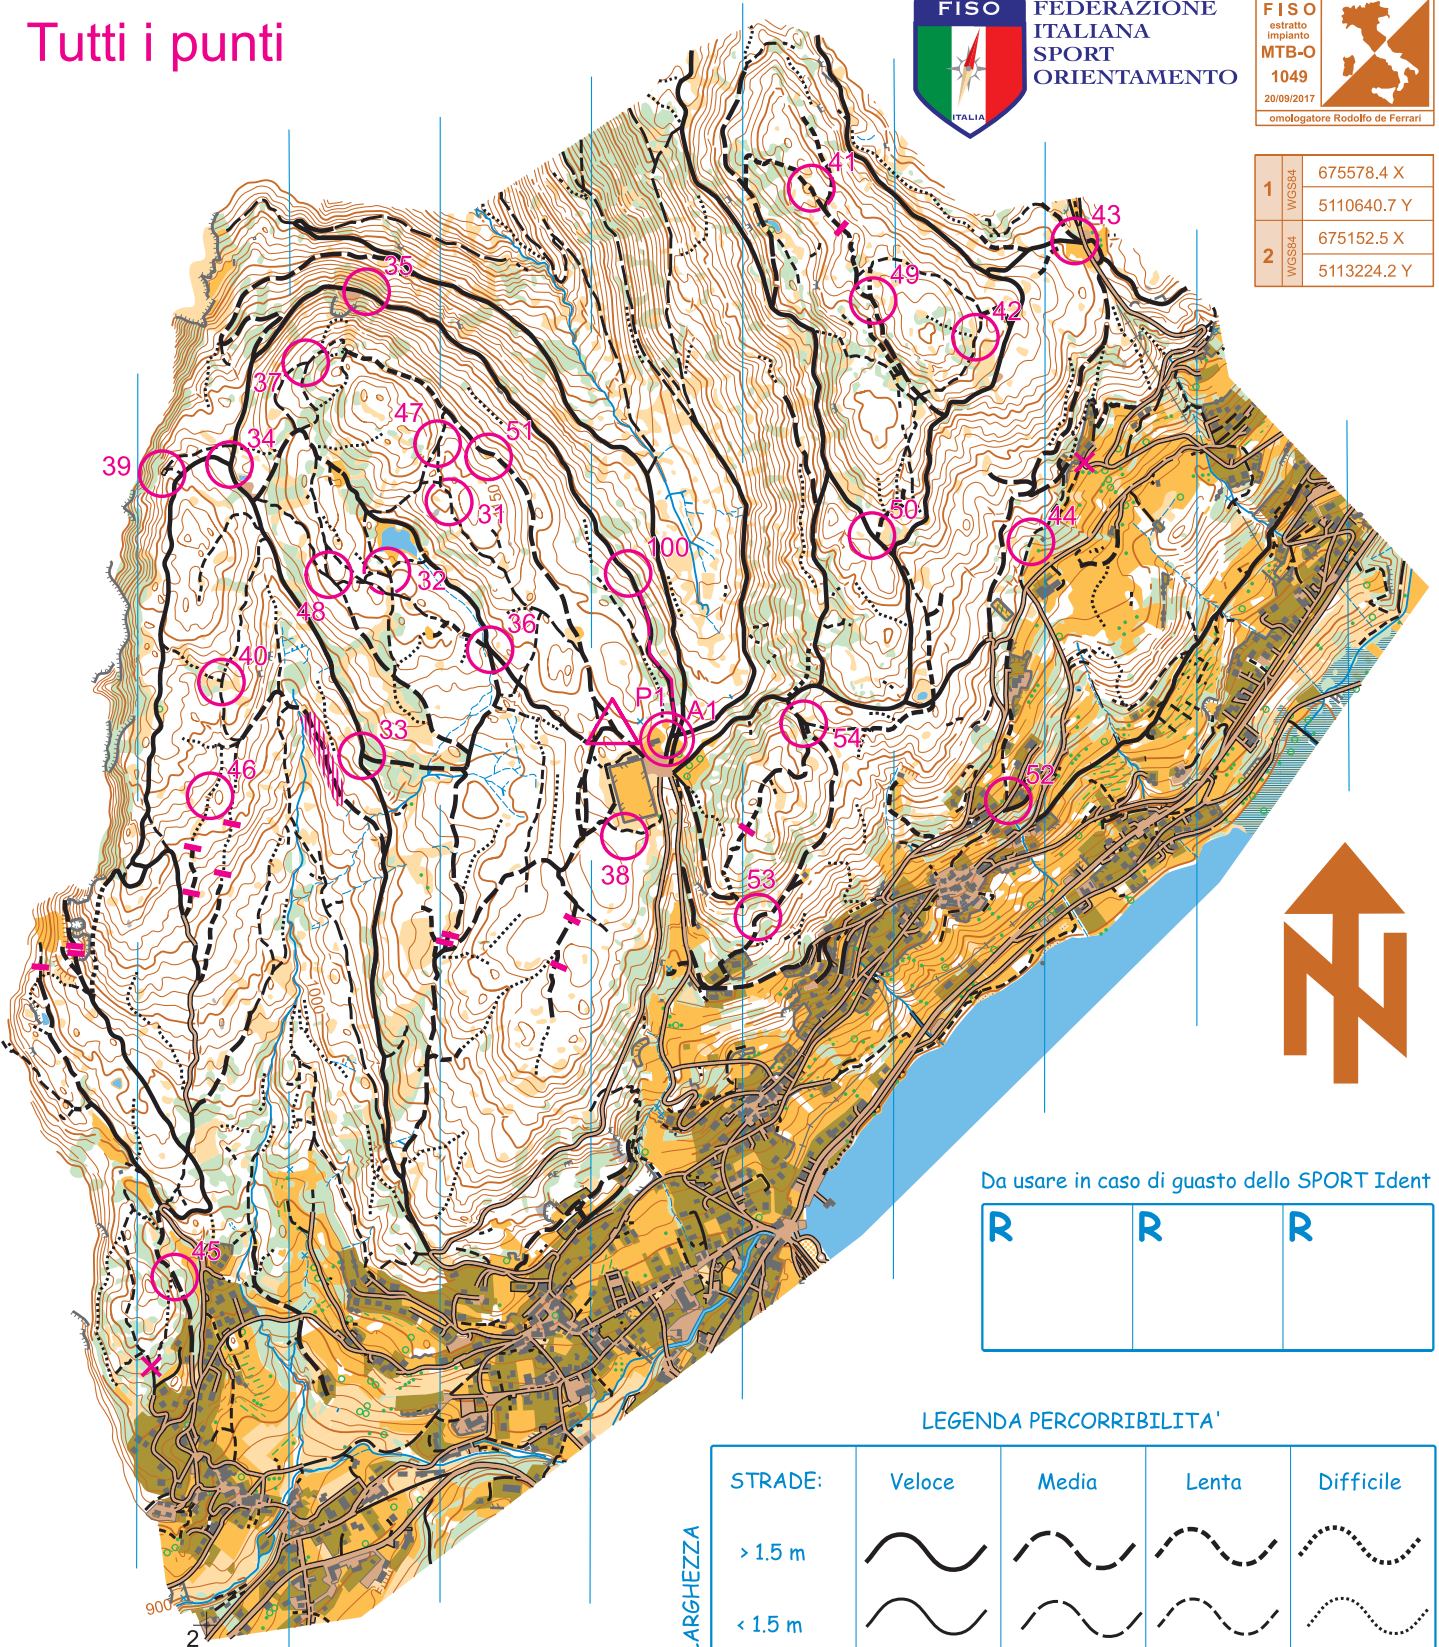

BEDOLPIAN

Altopiano di Pinè - Trentino - Italia

Scala 1:15.000 - Equidistanza 5 m

Realizzazione 2009-2017

A. Kapralov, V. Prokopchuk,

A. Mihaylov, S. Raus, I. Gasperotti

ORIENTEERING PINÉ

ALTOPIANO di PINÉ - TRENINO

www.orpine.it - email: info@orpine.it

COMUNE di BASELGA DI PINÉ

4^a Prova Coppa Italia MTB-O - 27° Memorial R. Plancher - Baselga di Pinè, 24 Settembre 2017

Tutti i punti

FEDERAZIONE
ITALIANA
SPORT
ORIENTAMENTO

1	WGS84	675578.4 X
		5110640.7 Y
2	WGS84	675152.5 X
		5113224.2 Y

Da usare in caso di guasto dello SPORT Ident

R	R	R
---	---	---

LEGENDA PERCORRIBILITA'

STRADE:	Veloce	Media	Lenta	Difficile
> 1.5 m				
< 1.5 m				

LARGHEZZA