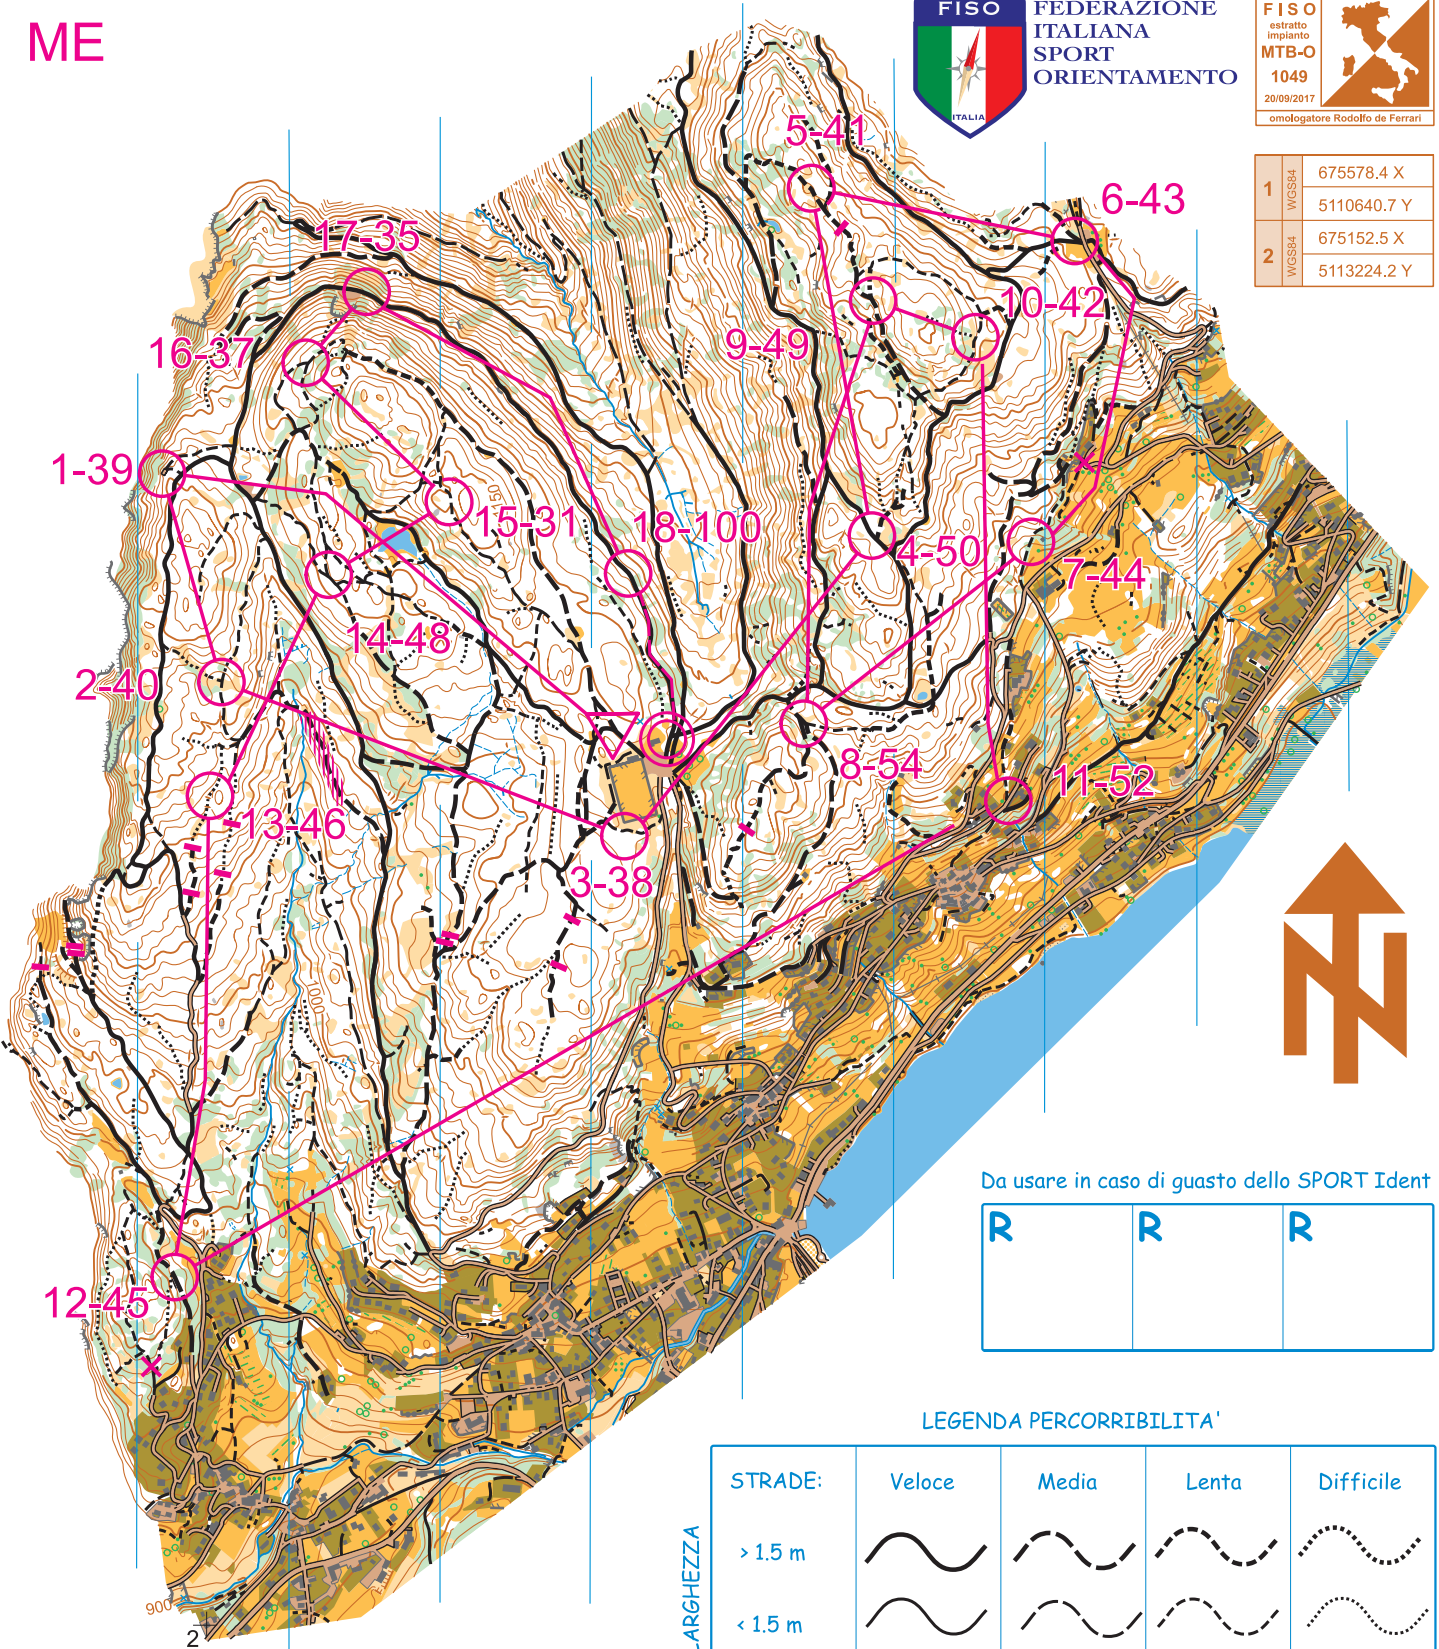

BEDOLPIAN

Altopiano di Pinè - Trentino - Italia

Scala 1:15.000 - Equidistanza 5 m
 Realizzazione 2009-2017
 A. Kapralov, V. Prokopchuk,
 A. Mihaylov, S. Raus, I. Gasperotti

ORIENTEERING PINÈ
 ALTOPIANO di PINÈ - TRENINO
 www.orpine.it - email: info@orpine.it

COMUNE di BASELGA DI PINÈ

4^a Prova Coppa Italia MTB-O - 27° Memorial R. Plancher - Baselga di Pinè, 24 Settembre 2017

ME

FEDERAZIONE ITALIANA SPORT ORIENTAMENTO

1	WGS84	675578.4 X
		5110640.7 Y
2	WGS84	675152.5 X
		5113224.2 Y

Da usare in caso di guasto dello SPORT Ident

R	R	R
---	---	---

LEGENDA PERCORRIBILITA'

STRADE:	Veloce	Media	Lenta	Difficile
> 1.5 m				
< 1.5 m				

LARGHEZZA