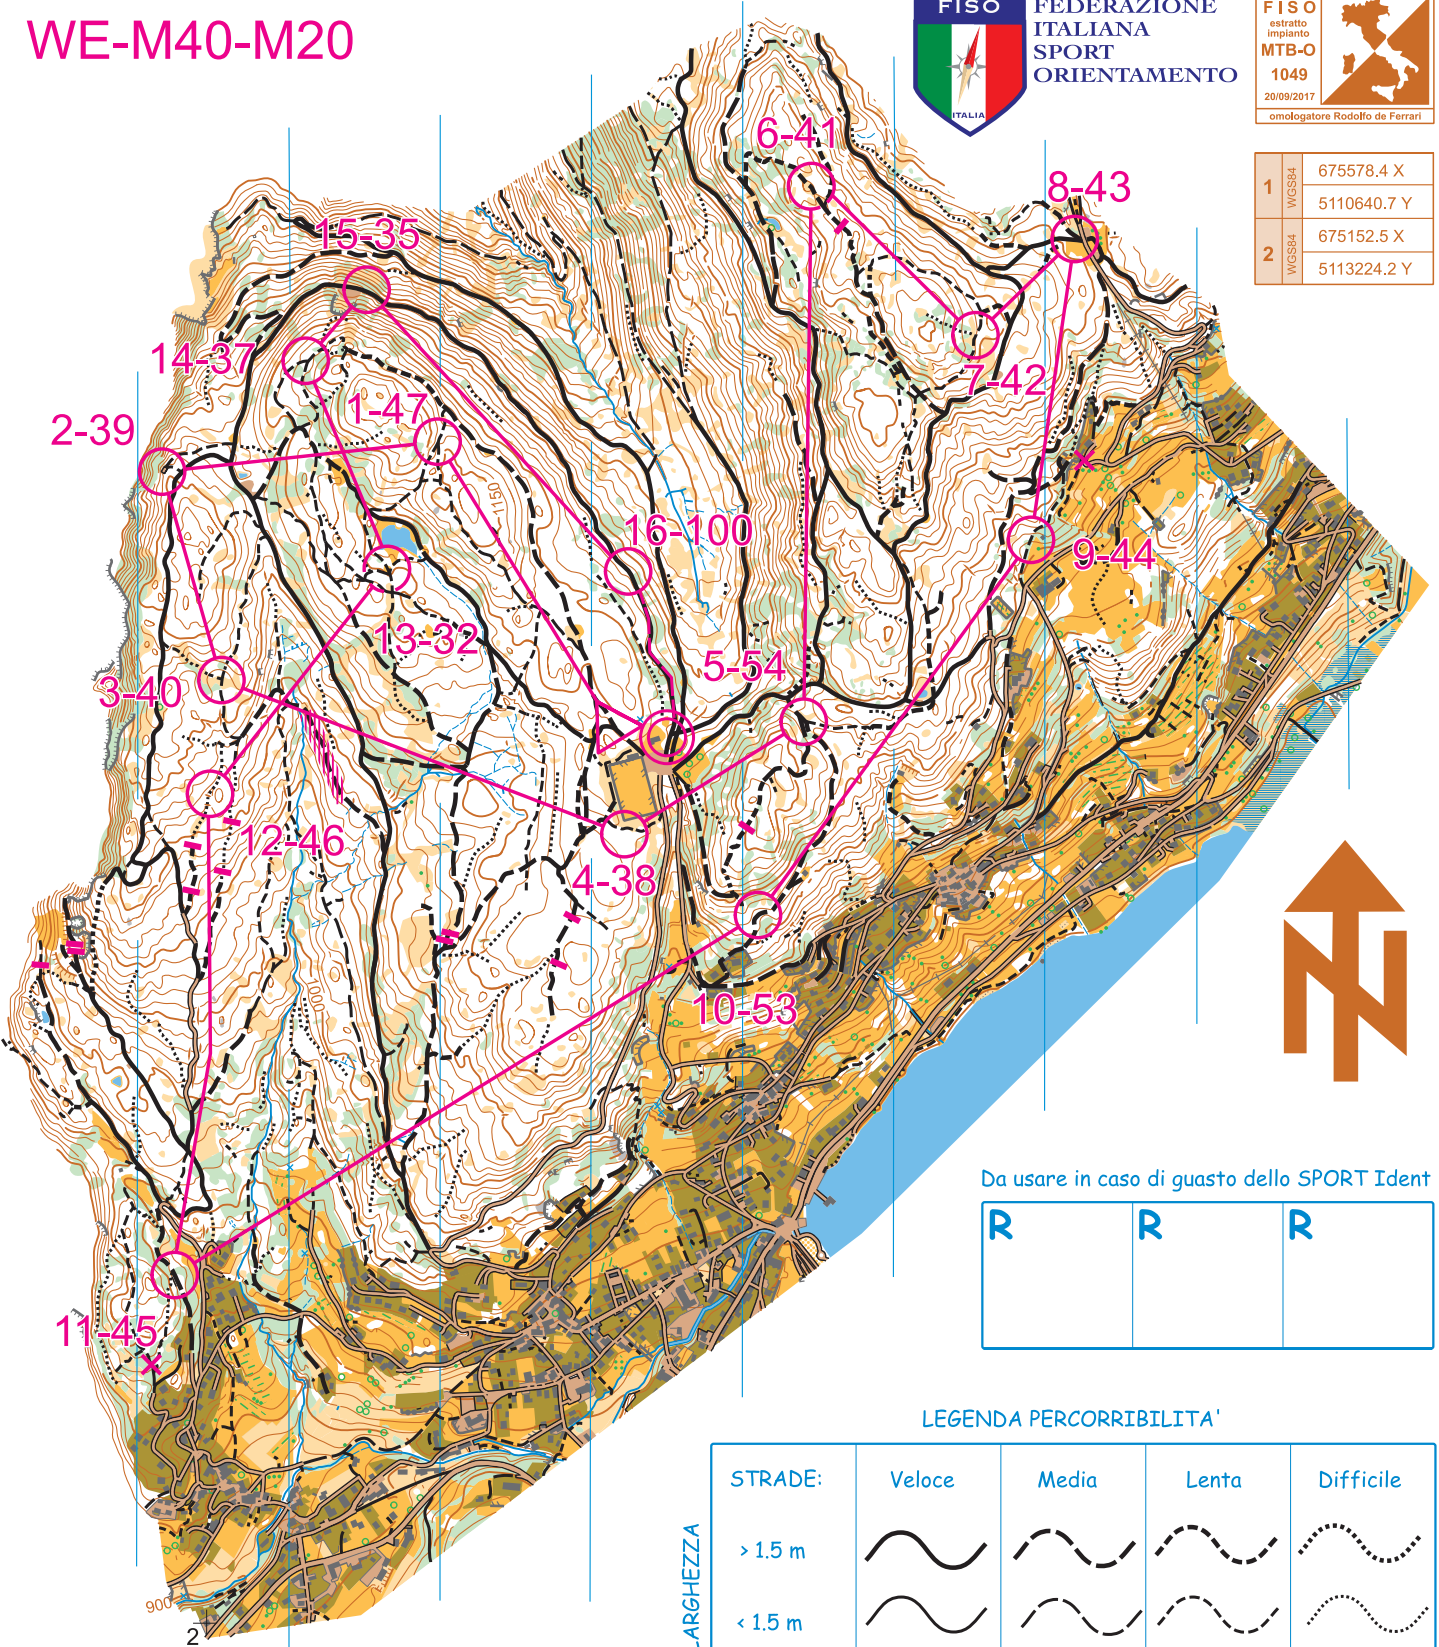

BEDOLPIAN

Altopiano di Pinè - Trentino - Italia

Scala 1:15.000 - Equidistanza 5 m
 Realizzazione 2009-2017
 A. Kapralov, V. Prokopchuk,
 A. Mihaylov, S. Raus, I. Gasperotti

ORIENTEERING PINÈ
 ALTOPIANO di PINÈ - TRENTO
 www.orpine.it - email: info@orpine.it

COMUNE di BASELGA di PINÈ

4^a Prova Coppa Italia MTB-O - 27° Memorial R. Plancher - Baselga di Pinè, 24 Settembre 2017

WE-M40-M20

FEDERAZIONE ITALIANA SPORT ORIENTAMENTO

1	WCSB4	675578.4 X
		5110640.7 Y
2	WCSB4	675152.5 X
		5113224.2 Y

Da usare in caso di guasto dello SPORT Ident

R	R	R
---	---	---

LEGENDA PERCORRIBILITA'

STRADE:	Veloce	Media	Lenta	Difficile
> 1.5 m				
< 1.5 m				

LARGHEZZA