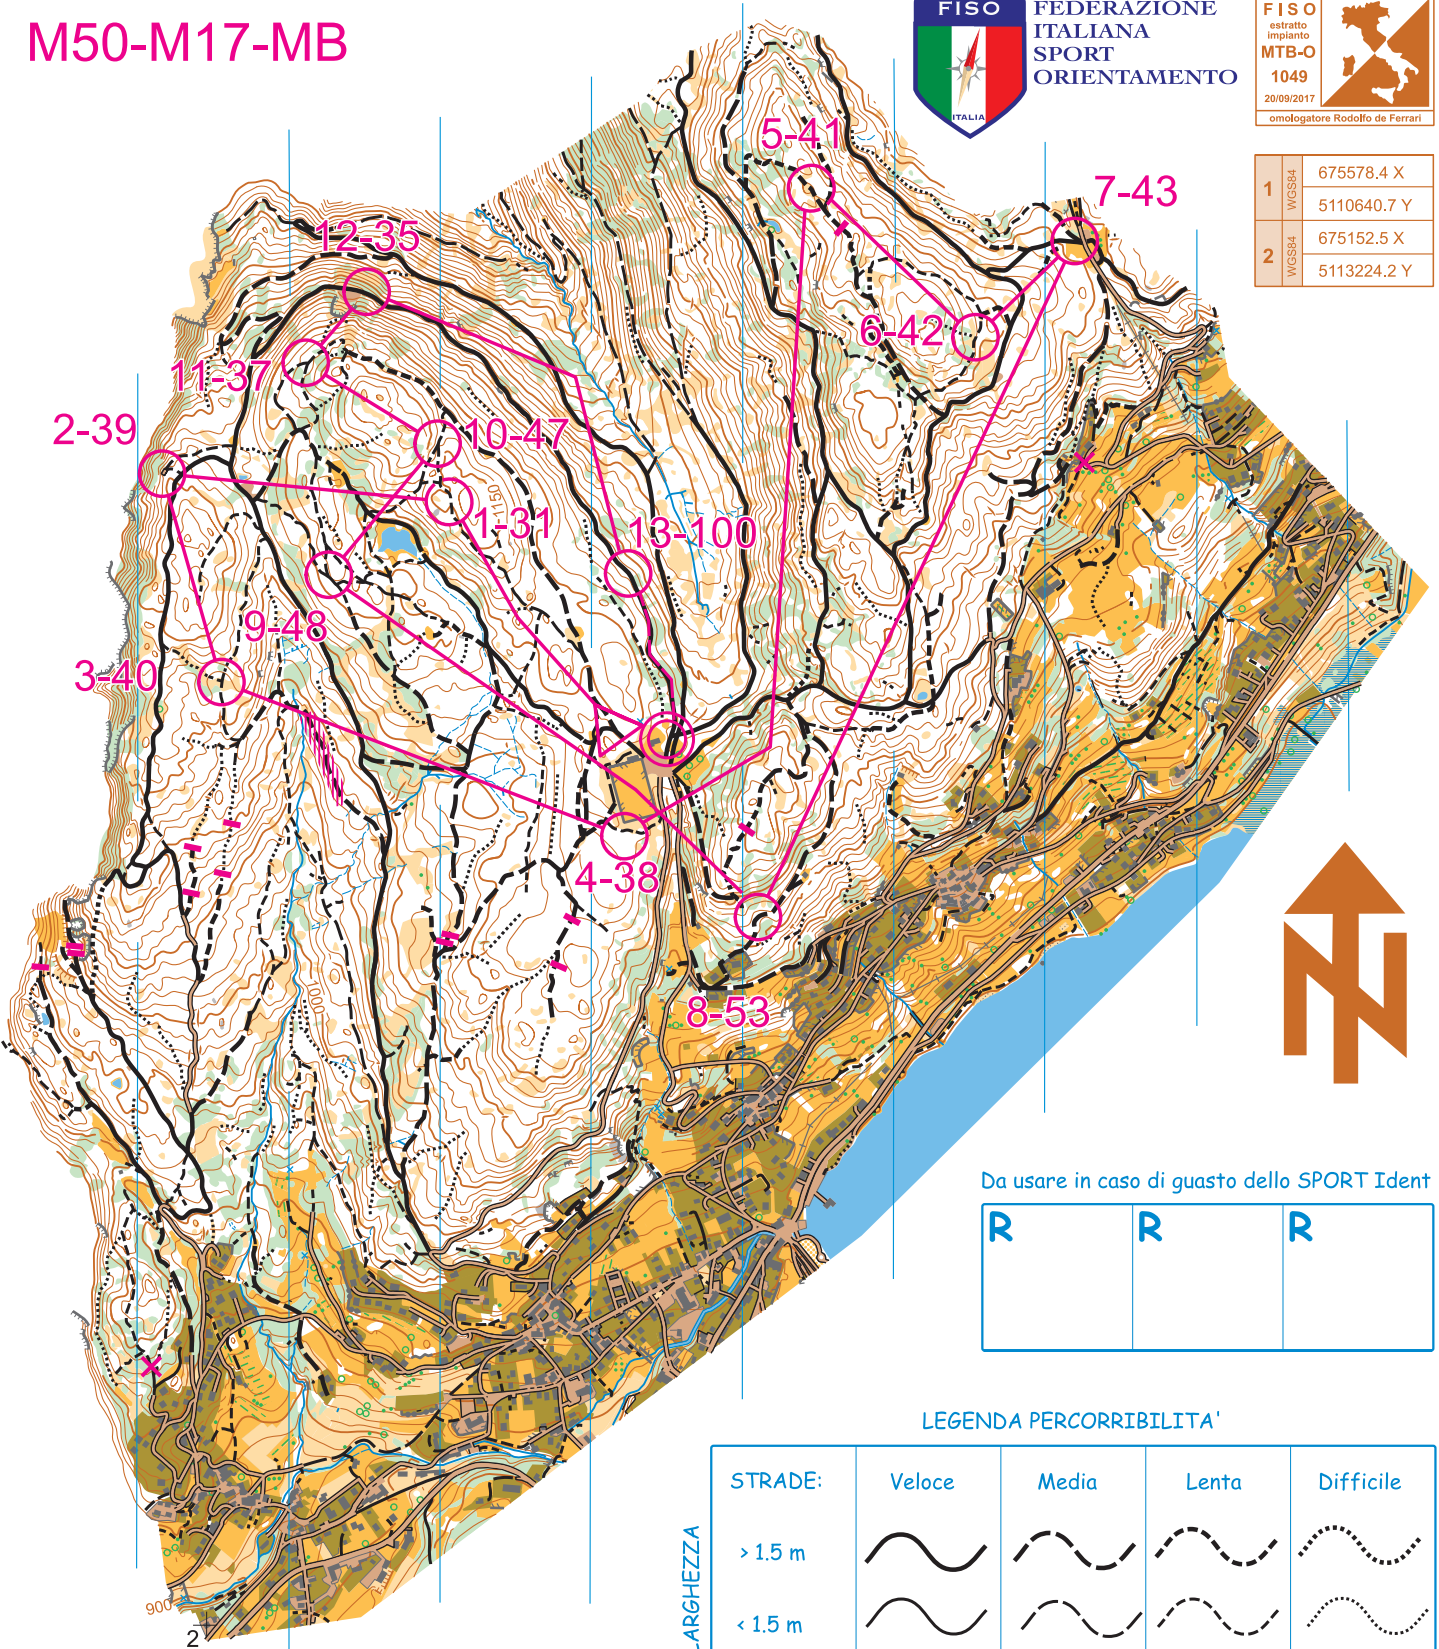

BEDOLPIAN

Altopiano di Pinè - Trentino - Italia

Scala 1:15.000 - Equidistanza 5 m

Realizzazione 2009-2017

A. Kapralov, V. Prokopchuk,

A. Mihaylov, S. Raus, I. Gasperotti

ORIENTEERING PINÈ

ALTOPIANO di PINÈ - TRENTO

www.orpine.it - email: info@orpine.it

COMUNE di BASELGA DI PINÈ

4^a Prova Coppa Italia MTB-O - 27° Memorial R. Plancher - Baselga di Pinè, 24 Settembre 2017

M50-M17-MB

FEDERAZIONE
ITALIANA
SPORT
ORIENTAMENTO

1	WCSB4	675578.4 X
		5110640.7 Y
2	WCSB4	675152.5 X
		5113224.2 Y

Da usare in caso di guasto dello SPORT Ident

R	R	R
---	---	---

LEGENDA PERCORRIBILITA'

STRADE:	Veloce	Media	Lenta	Difficile
> 1.5 m				
< 1.5 m				

LARGHEZZA