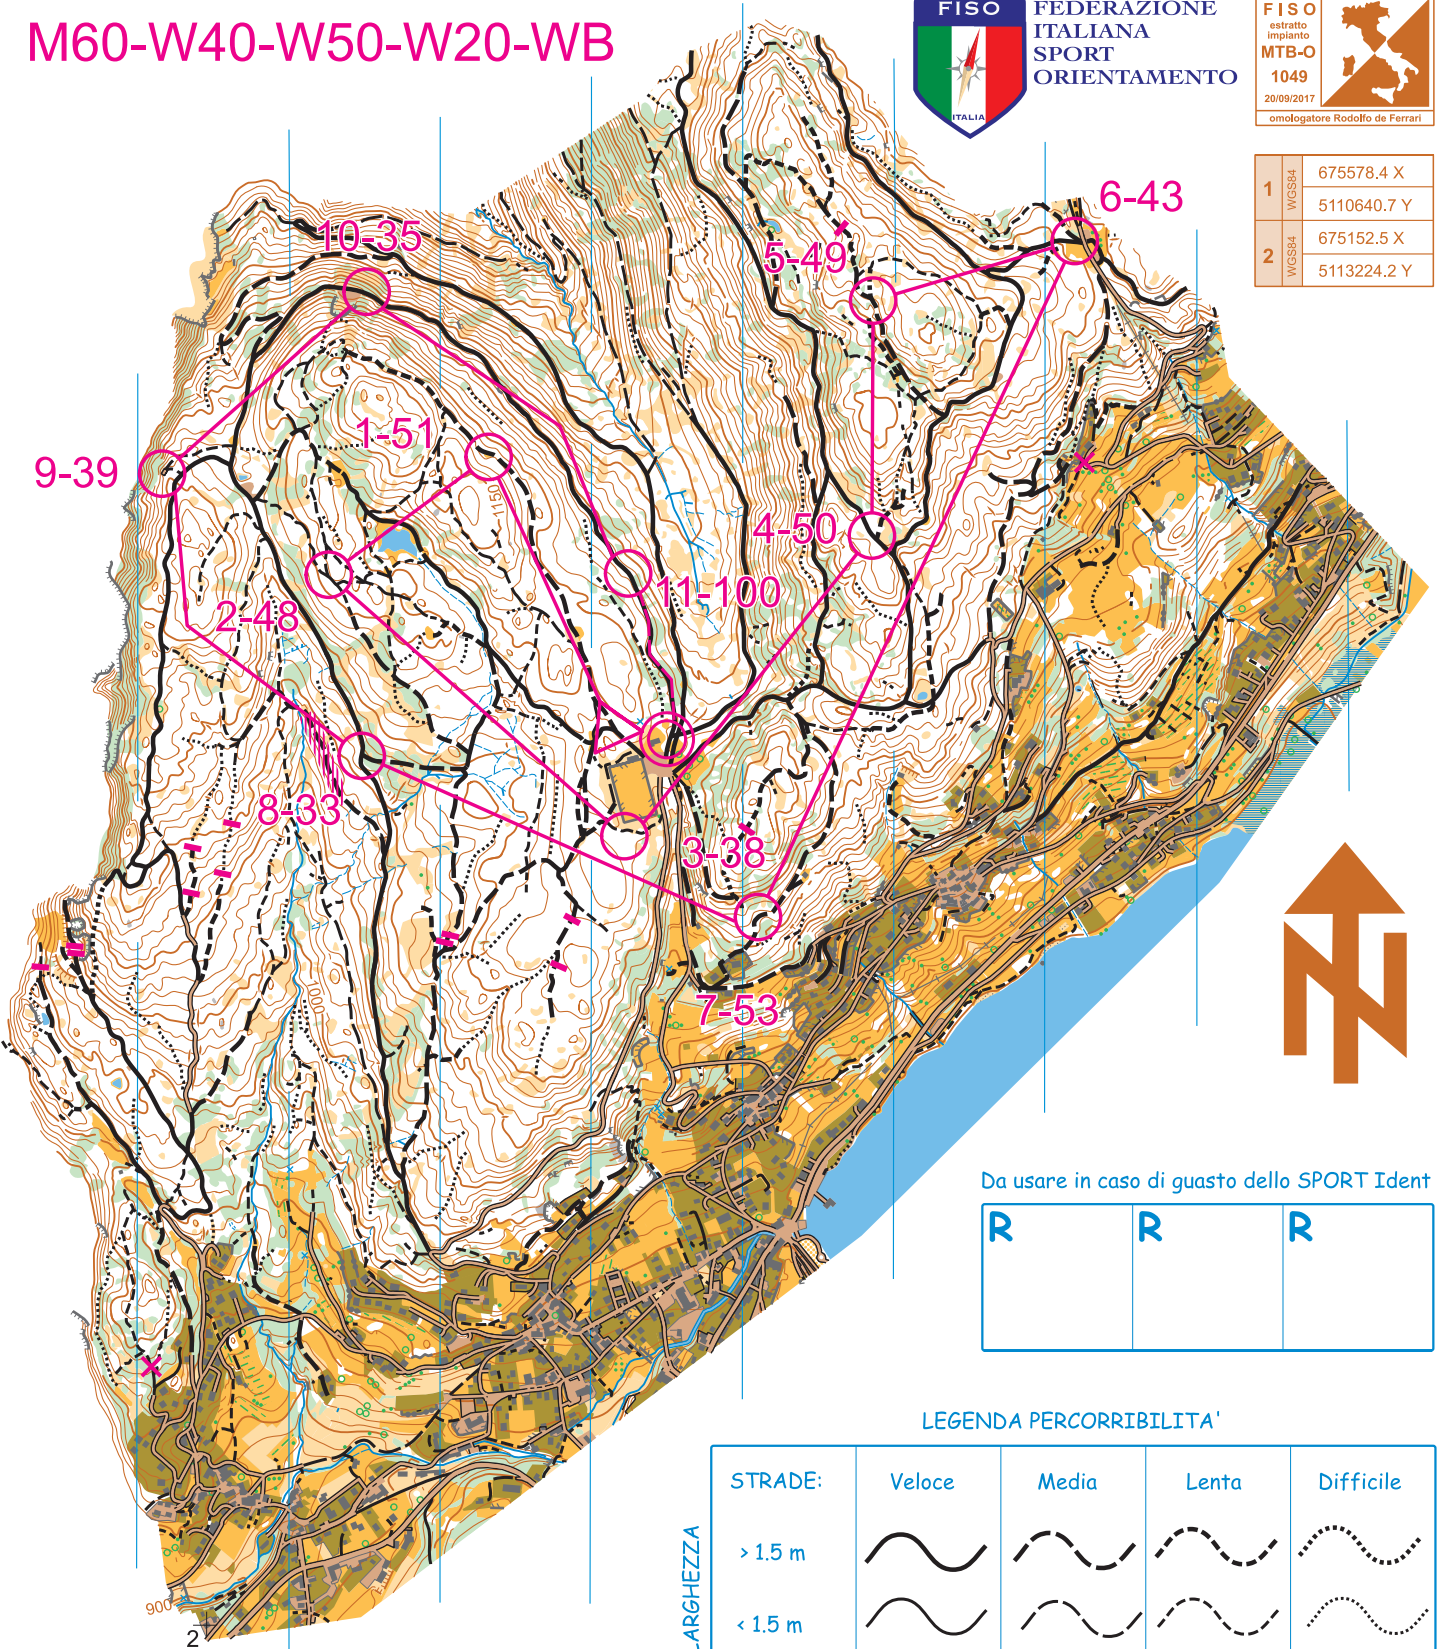

BEDOLPIAN

Altopiano di Pinè - Trentino - Italia

Scala 1:15.000 - Equidistanza 5 m
 Realizzazione 2009-2017
 A. Kapralov, V. Prokopchuk,
 A. Mihaylov, S. Raus, I. Gasperotti

ORIENTEERING PINÈ
 ALTOPIANO di PINÈ - TRENINO
 www.orpine.it - email: info@orpine.it

COMUNE di BASELGA DI PINÈ

4^a Prova Coppa Italia MTB-O - 27° Memorial R. Plancher - Baselga di Pinè, 24 Settembre 2017

M60-W40-W50-W20-WB

FEDERAZIONE ITALIANA SPORT ORIENTAMENTO

1	WGS84	675578.4 X
		5110640.7 Y
2	WGS84	675152.5 X
		5113224.2 Y

Da usare in caso di guasto dello SPORT Ident

R	R	R
---	---	---

LEGENDA PERCORRIBILITA'

STRADE:	Veloce	Media	Lenta	Difficile
> 1.5 m				
< 1.5 m				

LARGHEZZA