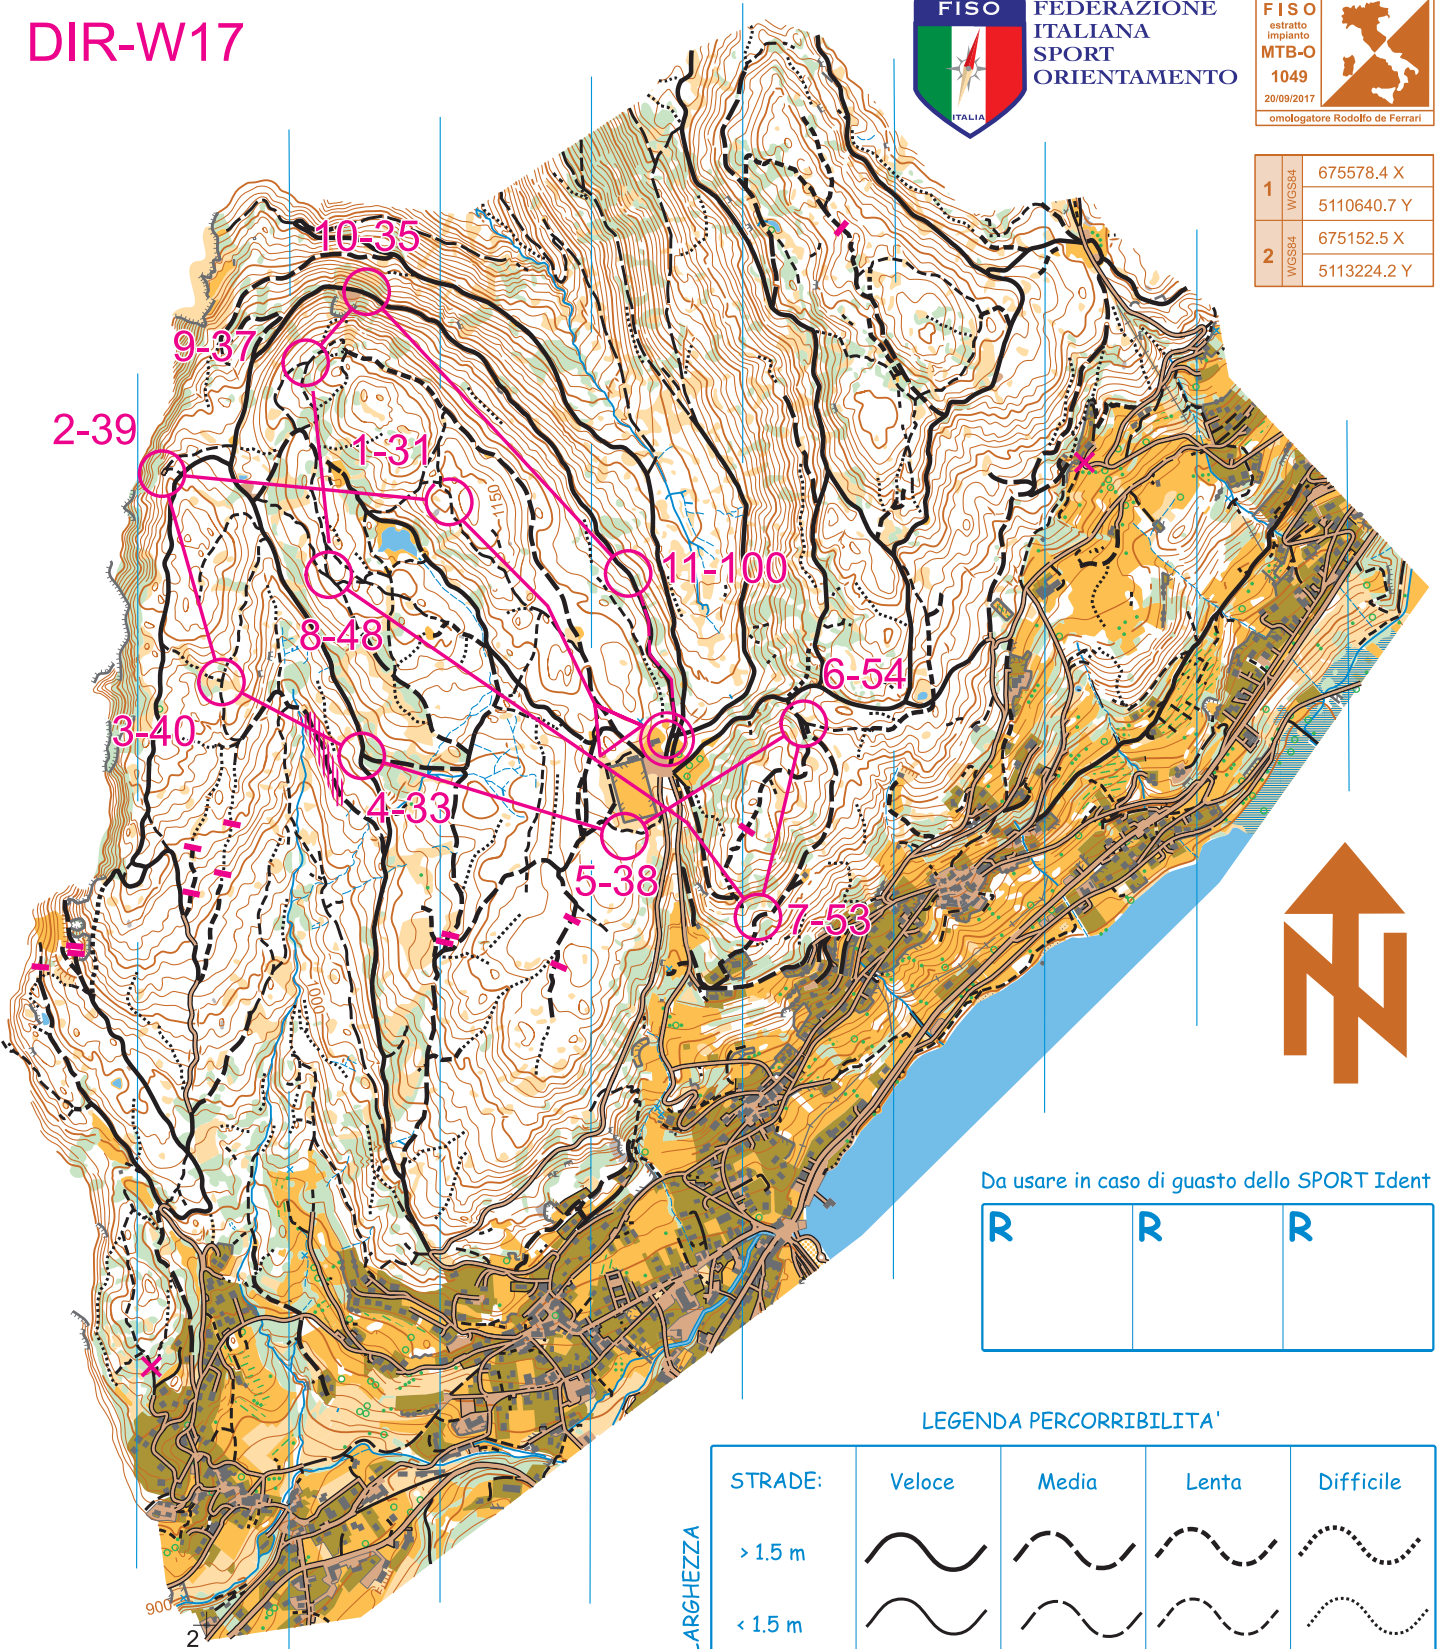

BEDOLPIAN

Altopiano di Pinè - Trentino - Italia

Scala 1:15.000 - Equidistanza 5 m

Realizzazione 2009-2017

A. Kapralov, V. Prokopchuk,

A. Mihaylov, S. Raus, I. Gasperotti

ORIENTEERING PINÈ

ALTOPIANO di PINÈ - TRENINO

www.orpine.it - email: info@orpine.it

COMUNE di BASELGA DI PINÈ

4^a Prova Coppa Italia MTB-O - 27° Memorial R. Plancher - Baselga di Pinè, 24 Settembre 2017

DIR-W17

FEDERAZIONE
ITALIANA
SPORT
ORIENTAMENTO

1	WGS84	675578.4 X
		5110640.7 Y
2	WGS84	675152.5 X
		5113224.2 Y

Da usare in caso di guasto dello SPORT Ident

R	R	R
---	---	---

LEGENDA PERCORRIBILITA'

STRADE:	Veloce	Media	Lenta	Difficile
> 1.5 m				
< 1.5 m				

LARGHEZZA