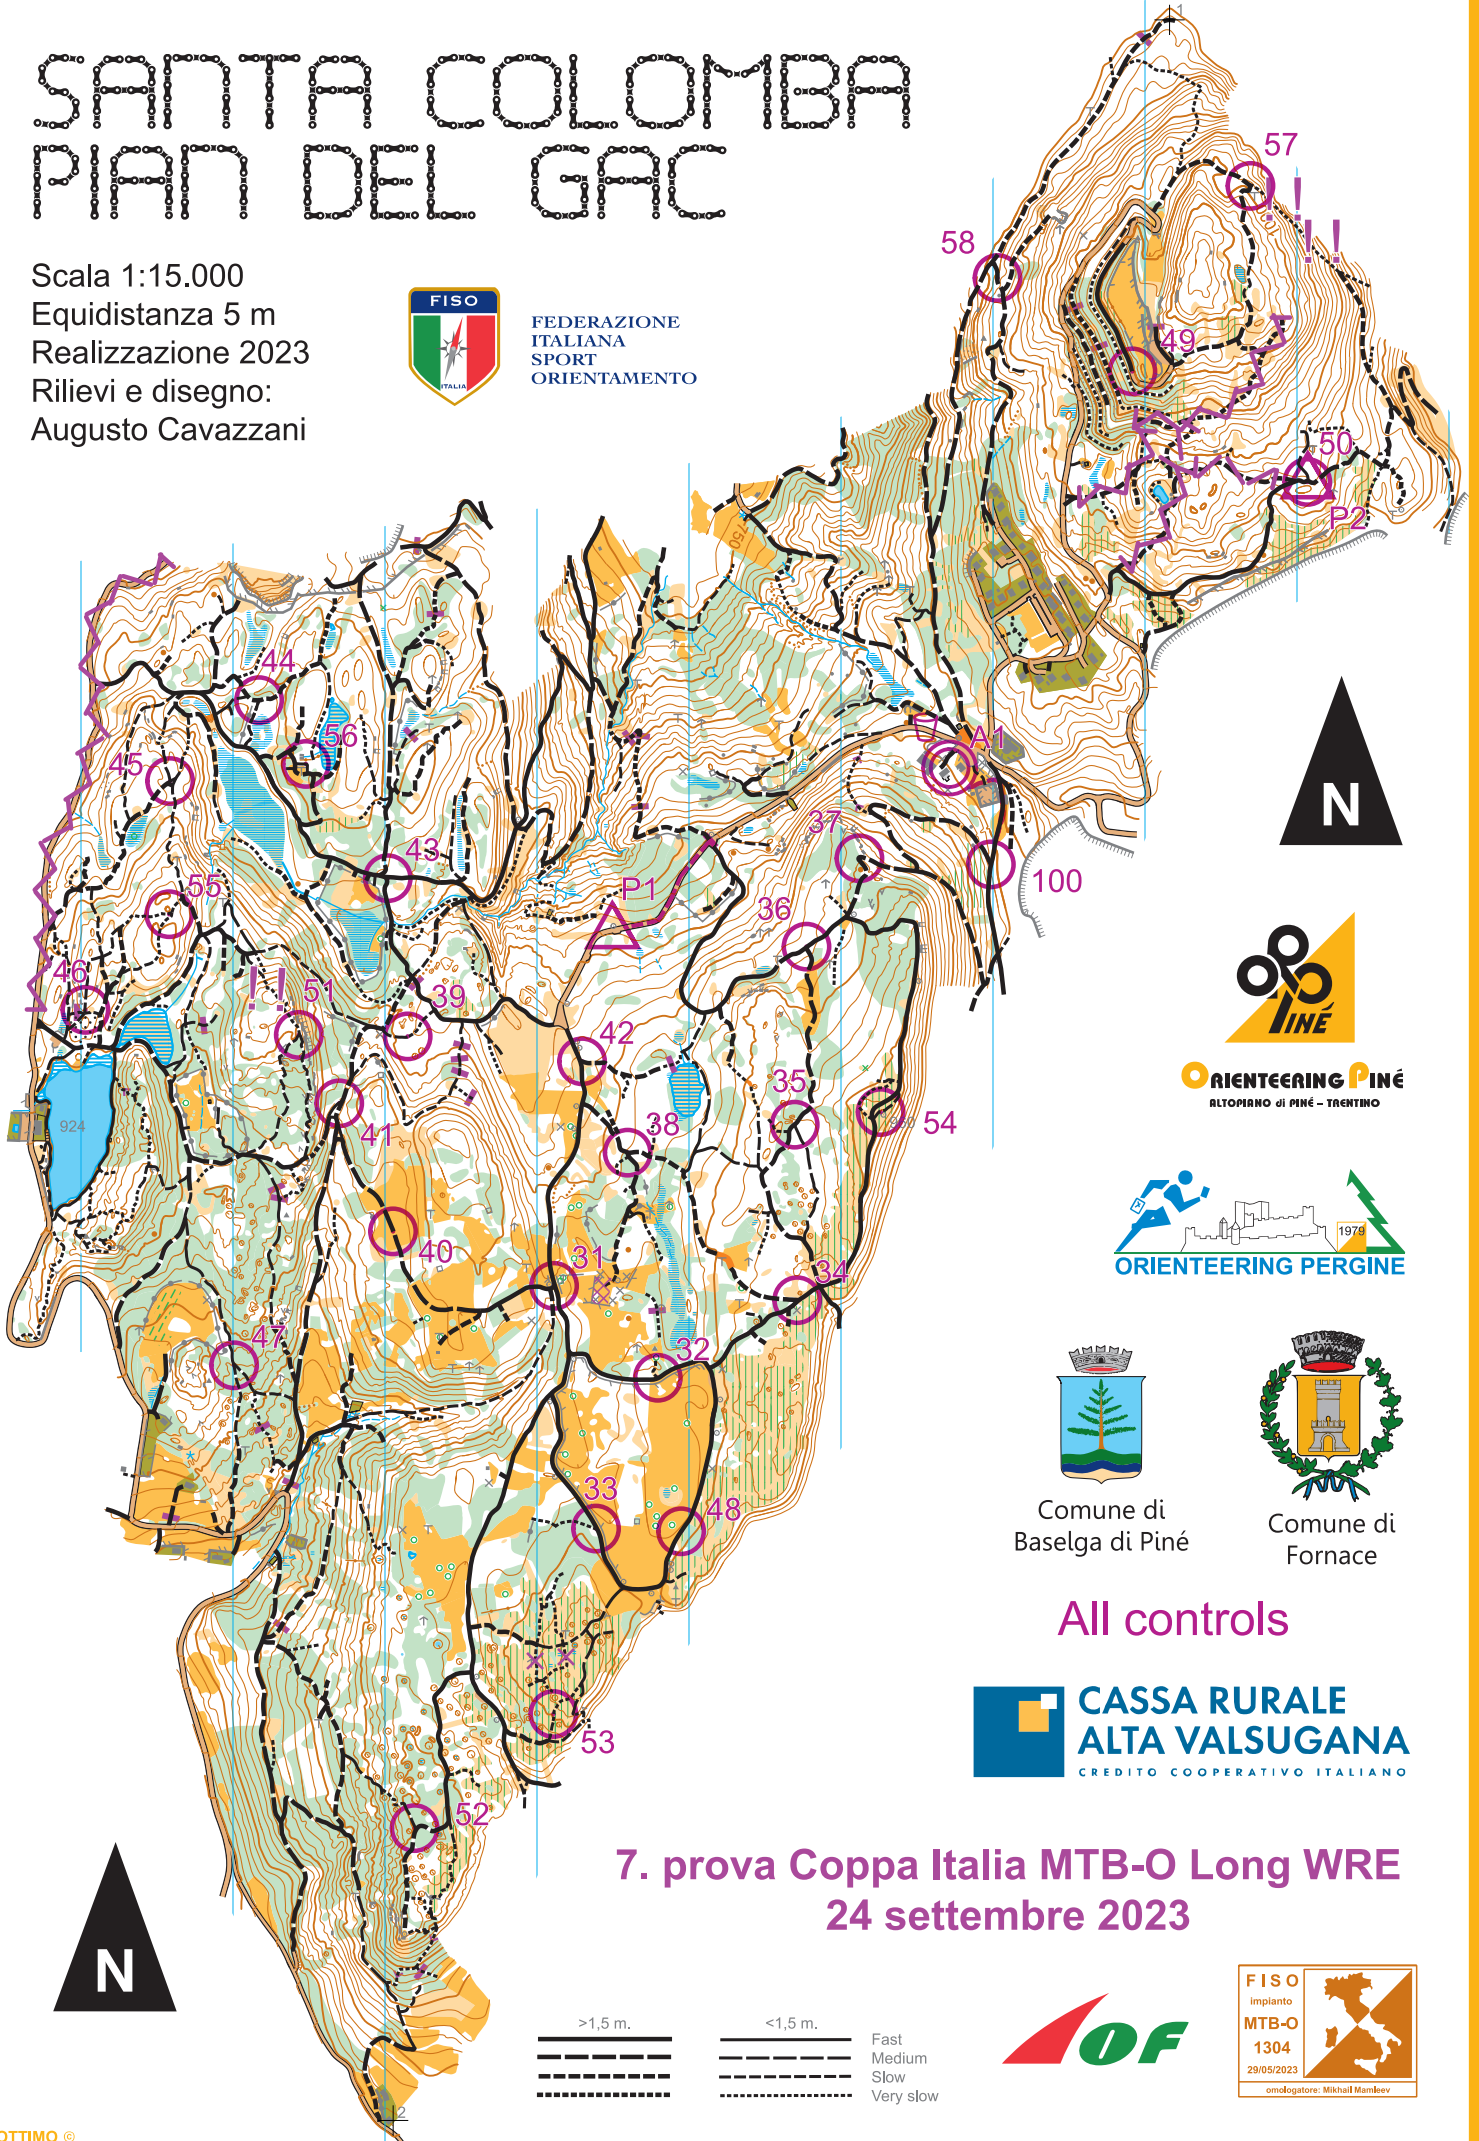

SANTA COLOMBA PIAN DEL GAC

Scala 1:15.000
Equidistanza 5 m
Realizzazione 2023
Rilievi e disegno:
Augusto Cavazzani

FEDERAZIONE
ITALIANA
SPORT
ORIENTAMENTO

ORIENTEERING PINÉ
ALTOPIANO DI PINÉ - TRENTO

ORIENTEERING PERGINE

Comune di
Baselga di Piné

Comune di
Fornace

All controls

7. prova Coppa Italia MTB-O Long WRE
24 settembre 2023