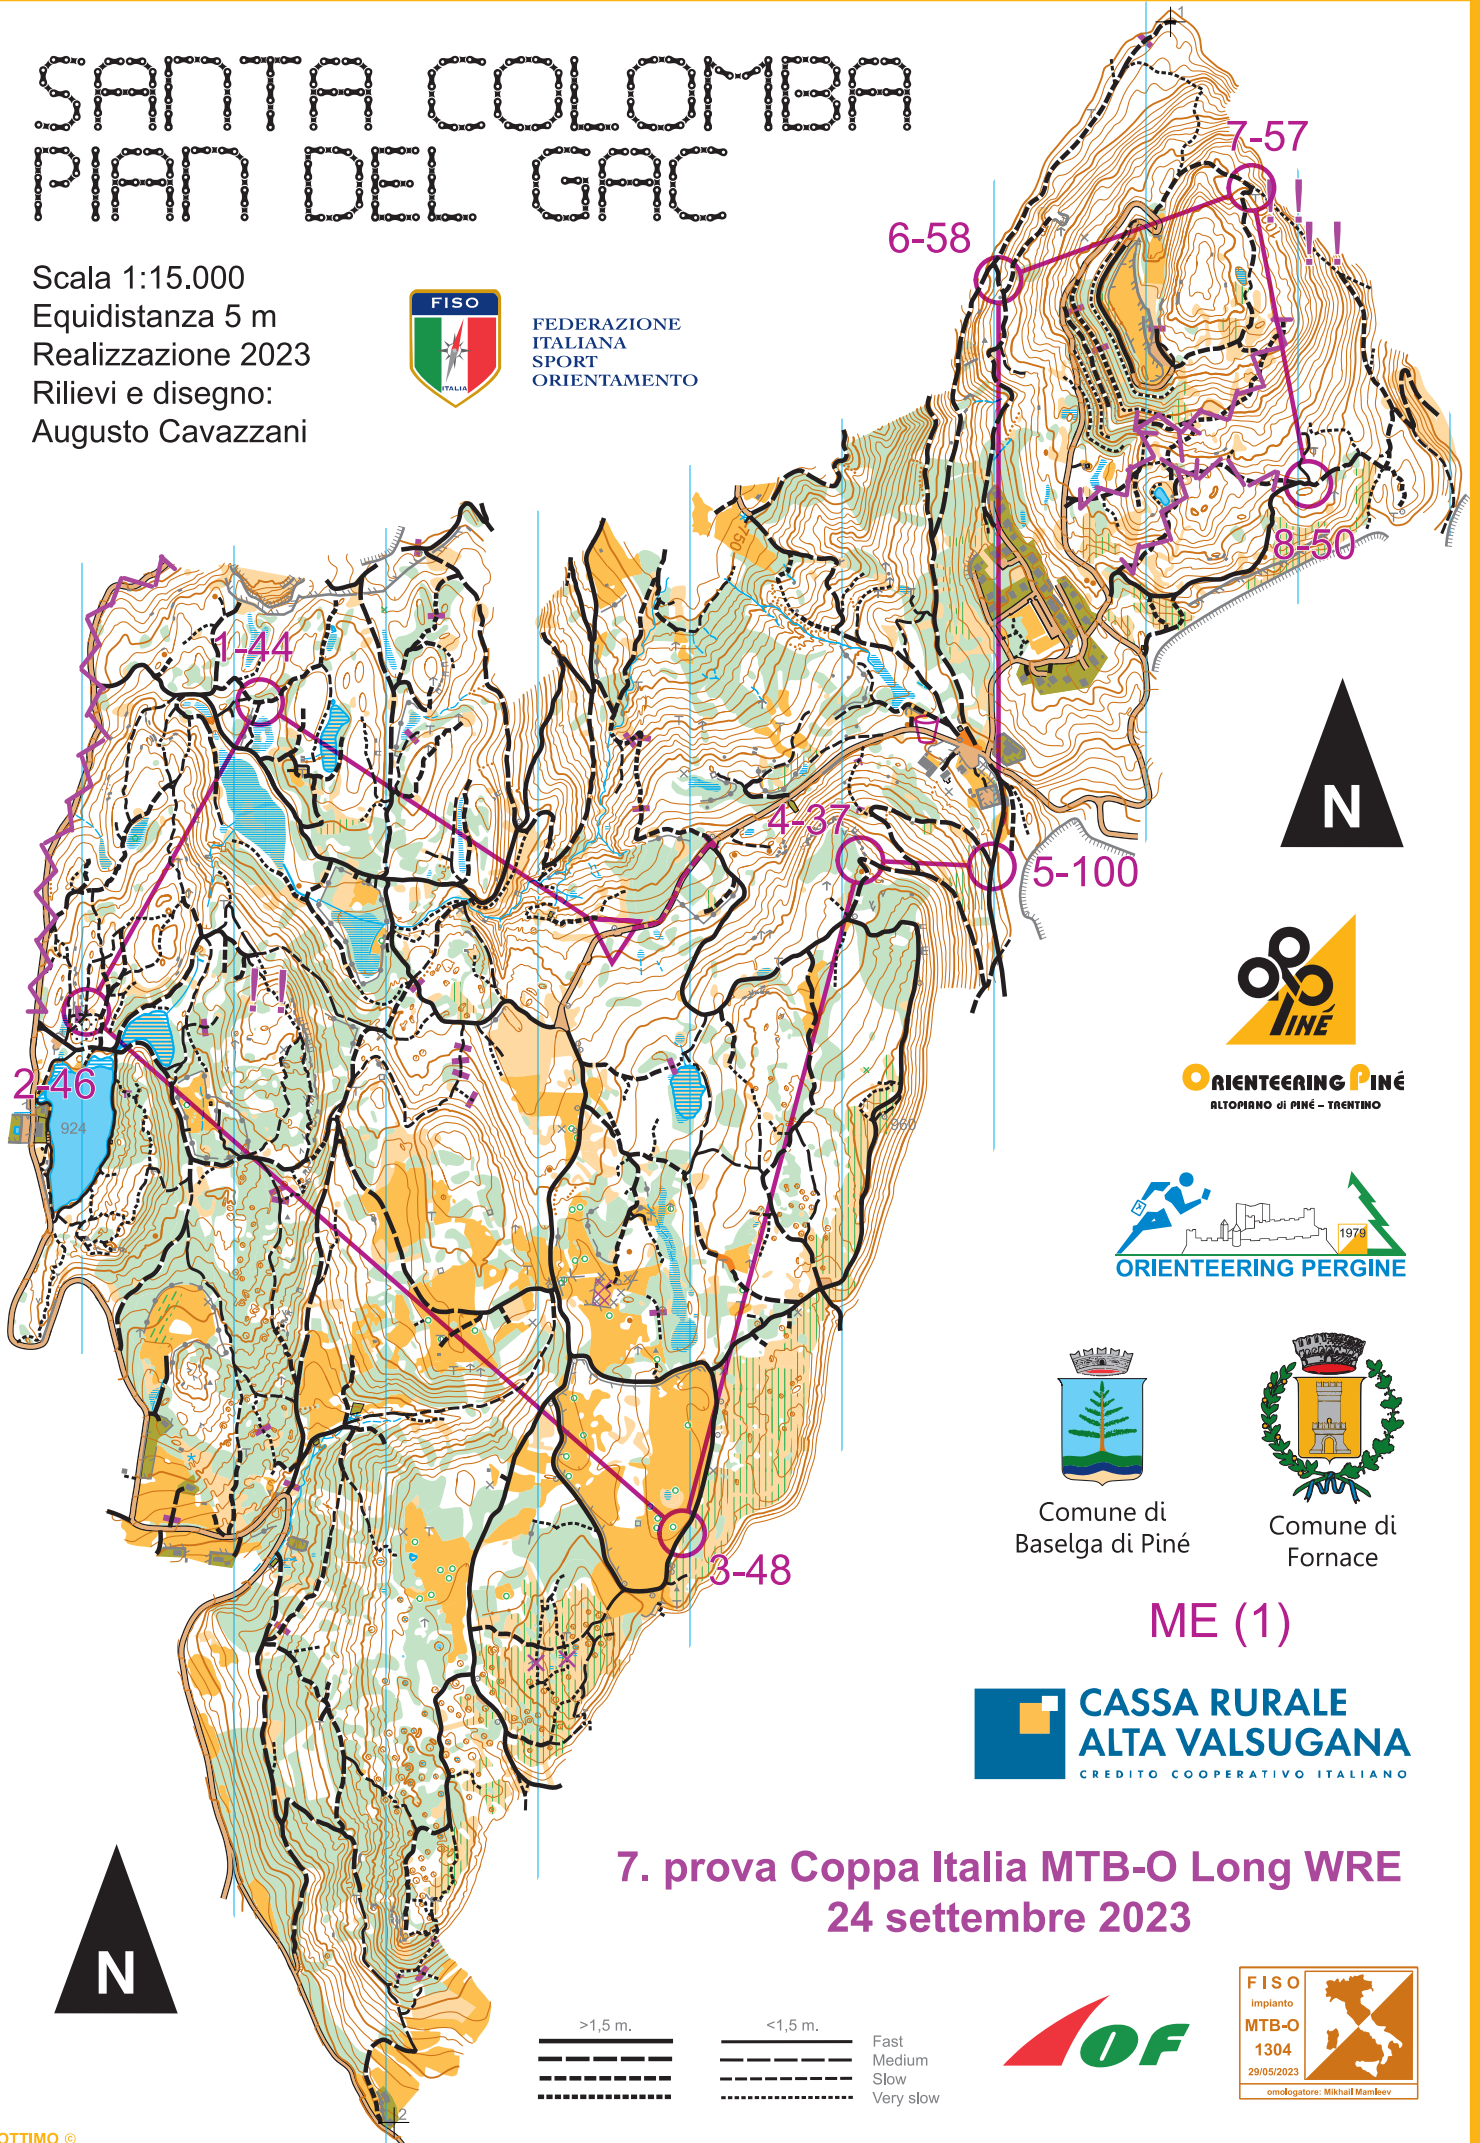

# SANTA COLOMBA PIAN DEL GAC

Scala 1:15.000  
Equidistanza 5 m  
Realizzazione 2023  
Rilievi e disegno:  
Augusto Cavazzani

FEDERAZIONE  
ITALIANA  
SPORT  
ORIENTAMENTO

ORIENTEERING PINÉ  
ALTOPIANO DI PINÉ - TRENTO

ORIENTEERING PERGINE

Comune di  
Baselga di Piné

Comune di  
Fornace

ME (1)

CASSA RURALE  
ALTA VALSUGANA  
CREDITO COOPERATIVO ITALIANO

7. prova Coppa Italia MTB-O Long WRE  
24 settembre 2023

ORIENTEERING PERGINE

Comune di  
Baselga di Piné

Comune di  
Fornace

ME (2)

CASSA RURALE  
ALTA VALSUGANA  
CREDITO COOPERATIVO ITALIANO

7. prova Coppa Italia MTB-O Long WRE  
24 settembre 2023