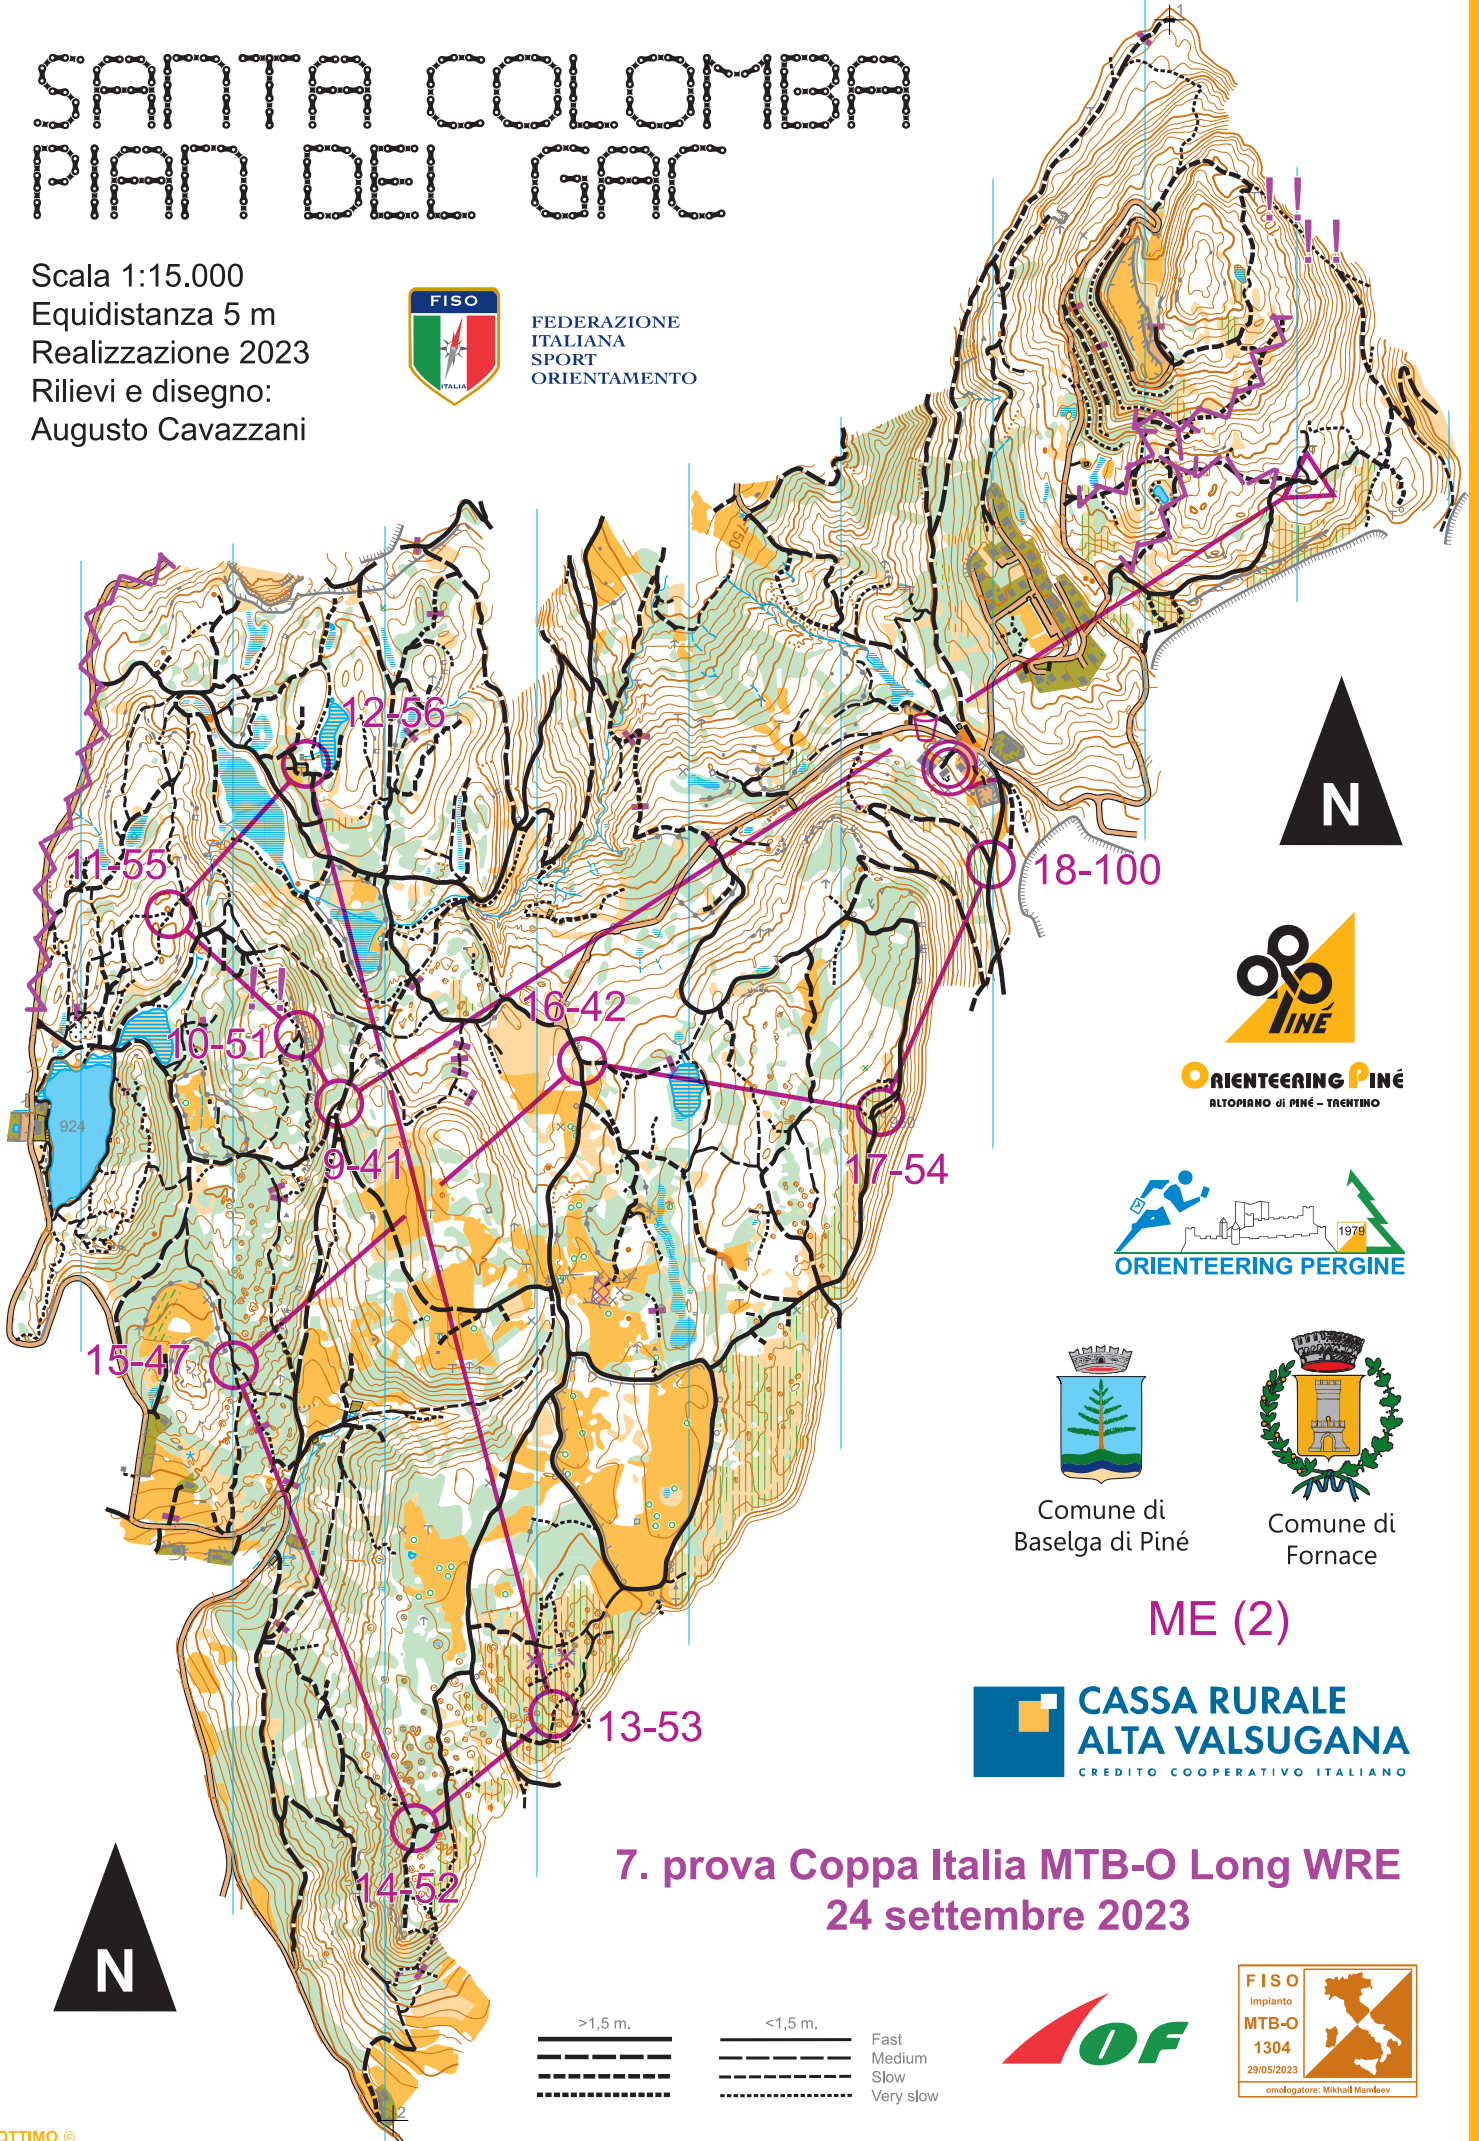

# SANTA COLOMBA PIAN DEL GAC

Scala 1:15.000  
Equidistanza 5 m  
Realizzazione 2023  
Rilievi e disegno:  
Augusto Cavazzani

FEDERAZIONE  
ITALIANA  
SPORT  
ORIENTAMENTO

ORIENTEERING PINÉ  
ALTOPIANO DI PINÉ - TRENTO

ORIENTEERING PERGINE

Comune di  
Baselga di Piné

Comune di  
Fornace

ME (1)

CASSA RURALE  
ALTA VALSUGANA  
CREDITO COOPERATIVO ITALIANO

7. prova Coppa Italia MTB-O Long WRE  
24 settembre 2023

ORIENTEERING PERGINE

Comune di  
Baselga di Piné

Comune di  
Fornace

ME (2)

CASSA RURALE  
ALTA VALSUGANA  
CREDITO COOPERATIVO ITALIANO

7. prova Coppa Italia MTB-O Long WRE  
24 settembre 2023