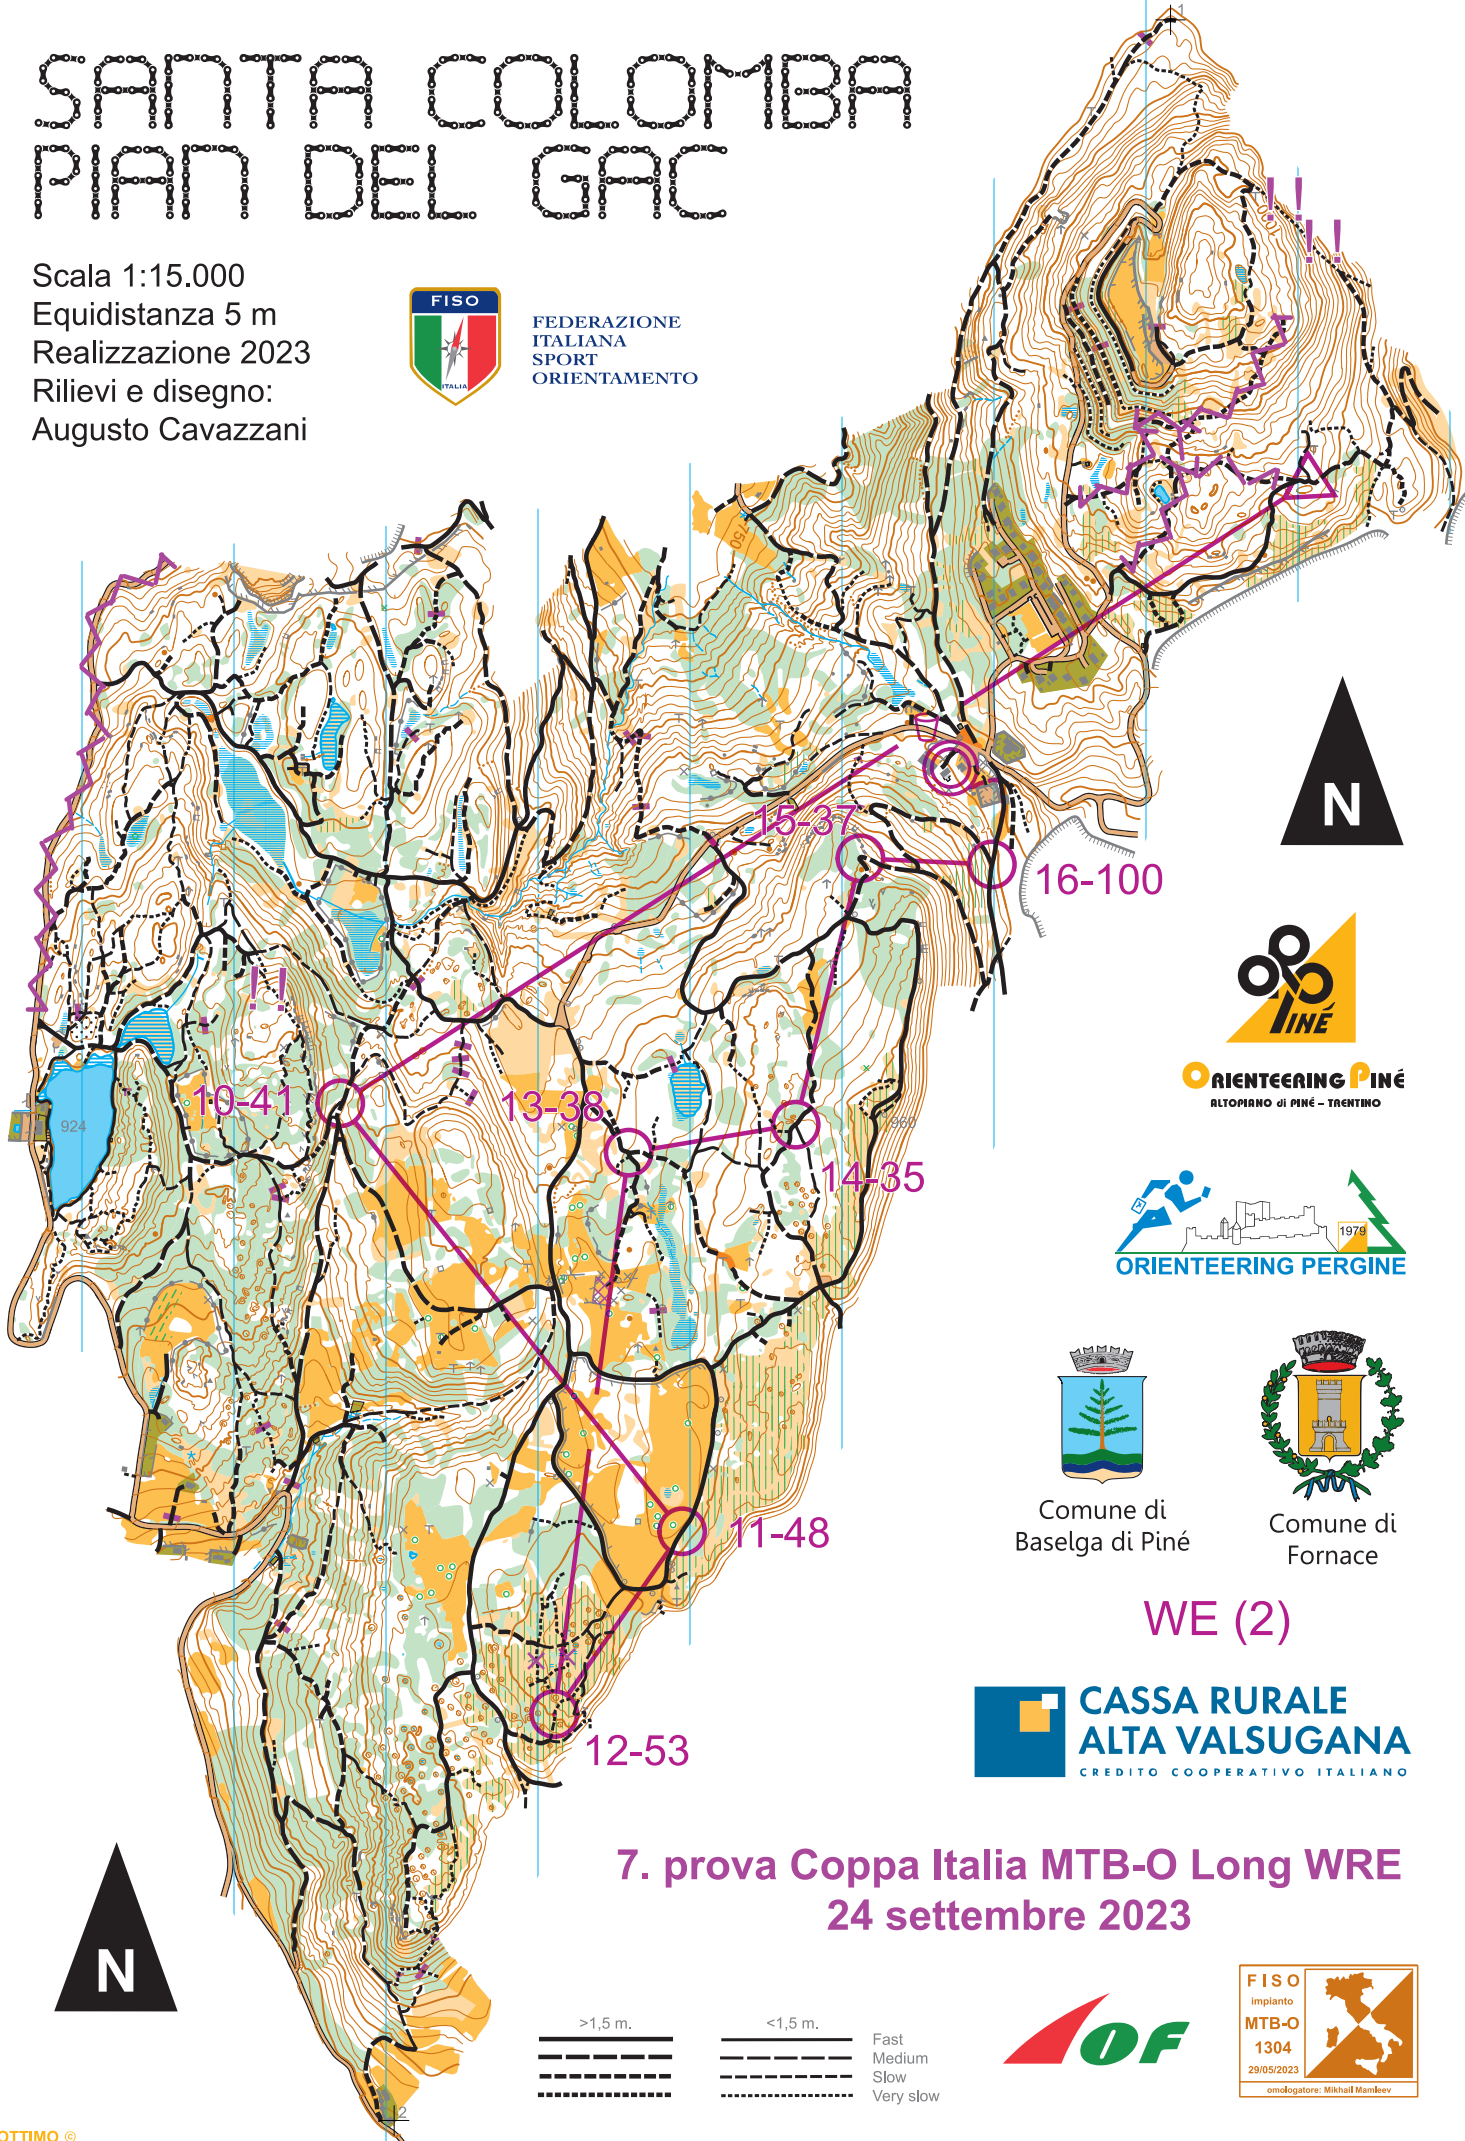

SANTA COLOMBA PIAN DEL GAC

Scala 1:15.000
 Equidistanza 5 m
 Realizzazione 2023
 Rilievi e disegno:
 Augusto Cavazzani

FEDERAZIONE
 ITALIANA
 SPORT
 ORIENTAMENTO

ORIENTEERING PINÉ
 ALTOPIANO DI PINÉ - TRENTO

ORIENTEERING PERGINE

Comune di
 Baselga di Piné

Comune di
 Fornace

WE (1)

7. prova Coppa Italia MTB-O Long WRE
24 settembre 2023

SANTA COLOMBA PIAN DEL GAC

Scala 1:15.000
Equidistanza 5 m
Realizzazione 2023
Rilievi e disegno:
Augusto Cavazzani

FEDERAZIONE
ITALIANA
SPORT
ORIENTAMENTO

ORIENTEERING PINÉ
ALTOPIANO DI PINÉ - TRENTO

ORIENTEERING PERGINE

Comune di
Baselga di Piné

Comune di
Fornace

WE (2)

CASSA RURALE
ALTA VALSUGANA
CREDITO COOPERATIVO ITALIANO

7. prova Coppa Italia MTB-O Long WRE
24 settembre 2023