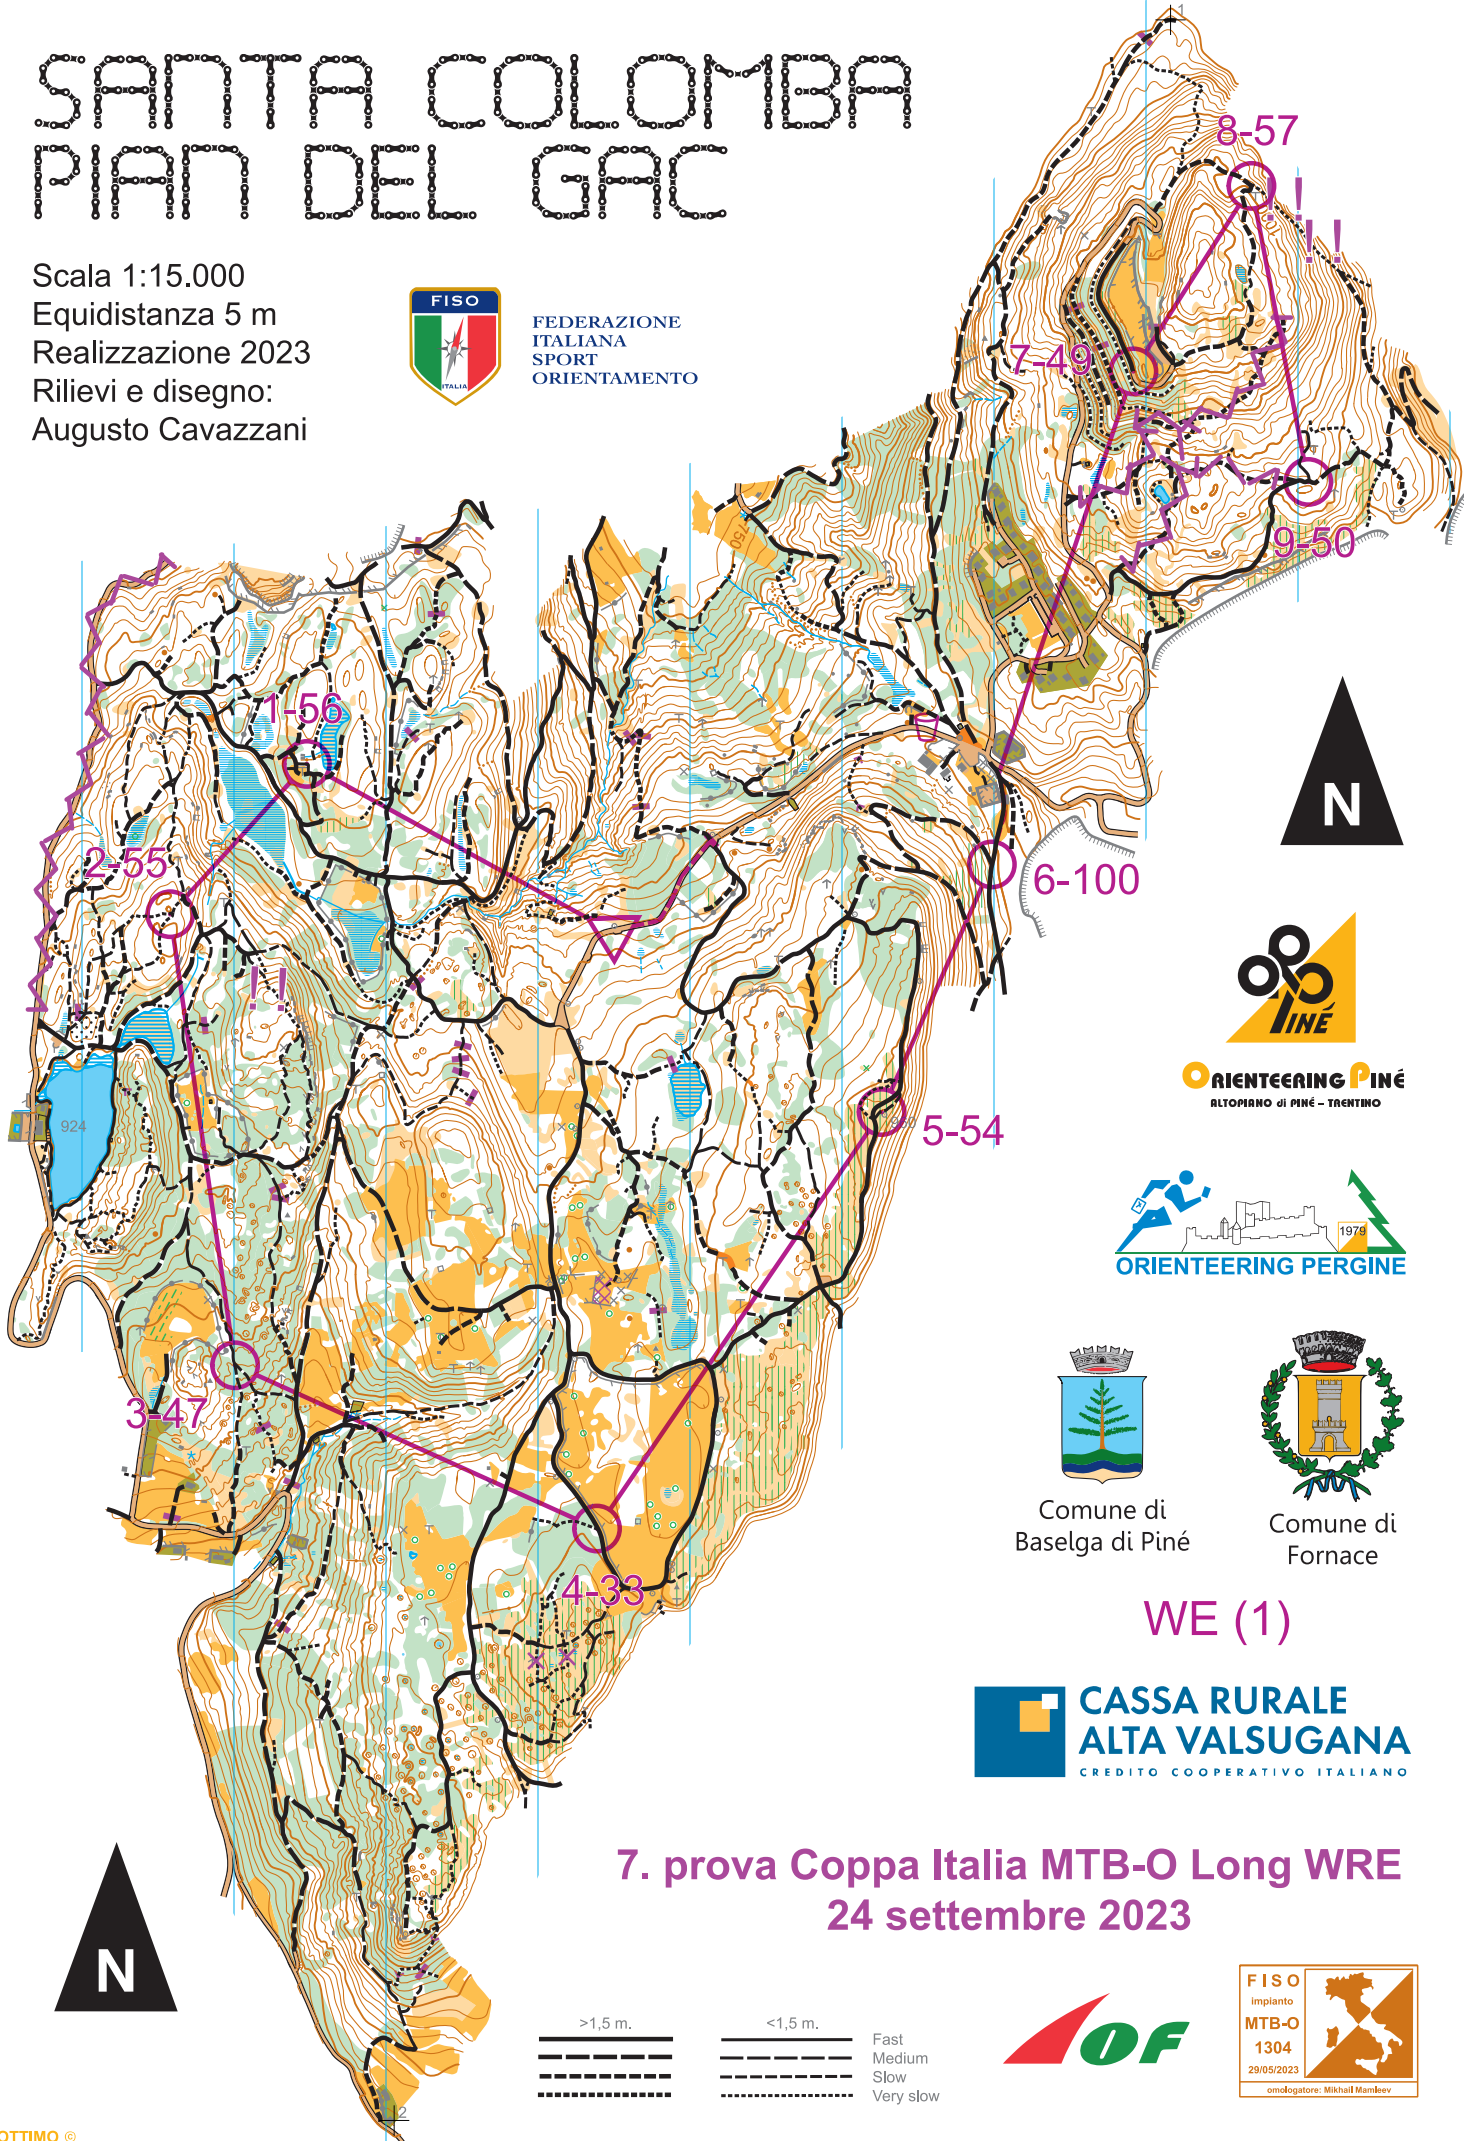

SANTA COLOMBA PIAN DEL GAC

Scala 1:15.000
 Equidistanza 5 m
 Realizzazione 2023
 Rilievi e disegno:
 Augusto Cavazzani

FEDERAZIONE
 ITALIANA
 SPORT
 ORIENTAMENTO

ORIENTEERING PINÉ
 ALTOPIANO DI PINÉ - TRENTO

ORIENTEERING PERGINE

Comune di
 Baselga di Piné

Comune di
 Fornace

WE (1)

7. prova Coppa Italia MTB-O Long WRE
24 settembre 2023

SANTA COLOMBA PIAN DEL GAC

Scala 1:15.000
Equidistanza 5 m
Realizzazione 2023
Rilievi e disegno:
Augusto Cavazzani

FEDERAZIONE
ITALIANA
SPORT
ORIENTAMENTO

ORIENTEERING PINÉ
ALTOPIANO DI PINÉ - TRENTO

ORIENTEERING PERGINE

Comune di
Baselga di Piné

Comune di
Fornace

WE (2)

CASSA RURALE
ALTA VALSUGANA
CREDITO COOPERATIVO ITALIANO

7. prova Coppa Italia MTB-O Long WRE
24 settembre 2023